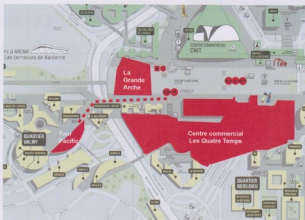

Localisation et Accès

ADRESSE POSTALE ANOPEX

Tour Pacific
11-13, cours Valmy
92 977 La Défense Cedex

ADRESSE DE LIVRAISON

Adresse GPS :
48.893 731 / 2.231 302
rue des Longues Raies
92000 Nanterre
Tourner ensuite sur la première
rue à droite **AVANT** le parking
Valmy