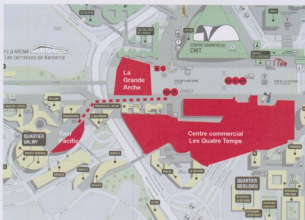

Localisation et Accès

ADRESSE POSTALE ANOPEX

Tour Pacific
11-13, cours Valmy
92 977 La Défense Cedex

ADRESSE DE LIVRAISON

Adresse GPS :
48.893 731 / 2.231 302
rue des Longues Raies
92000 Nanterre
Tourner ensuite sur la première
rue à droite **AVANT** le parking
Valmy

Bus

LIGNE-R

Express A 14